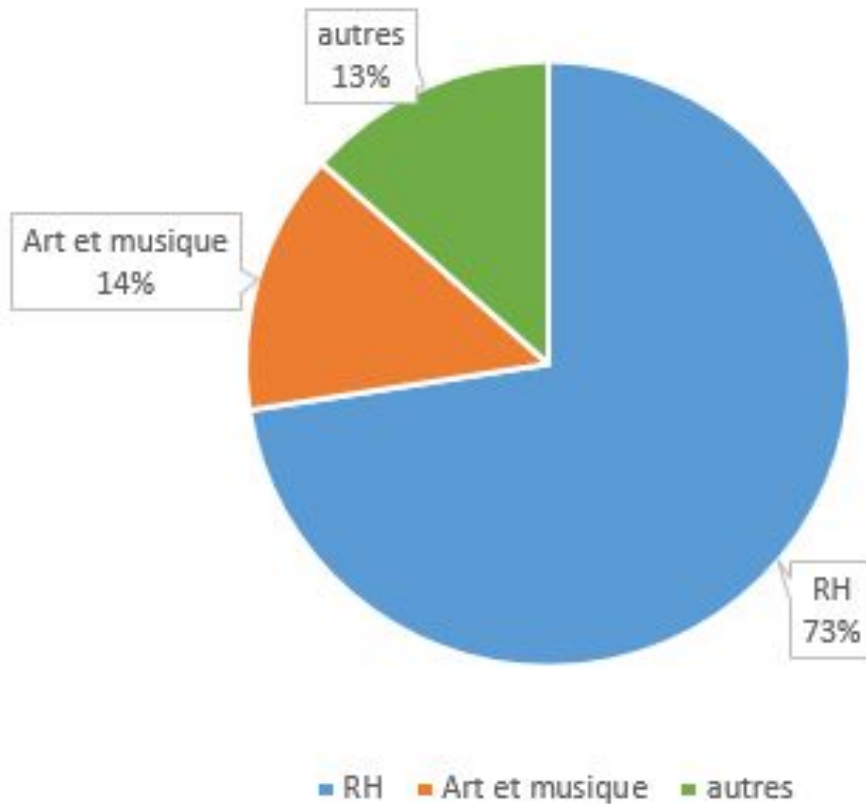

SURTAXE SCOLAIRE 2020/2021

Région Métro - 767 695\$

École Mer et Monde - 68 728\$